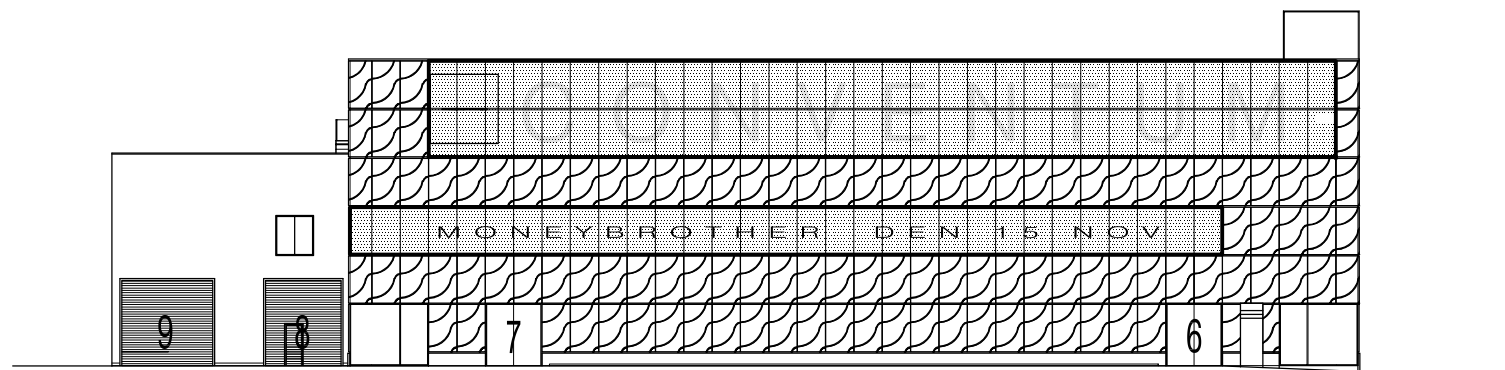

FASAD MOT FABRIKSGATAN

FASAD MOT ÄNGGATAN

FASAD MOT ÖSTRA BANGATAN

FASAD MOT KV STINSEN

SKALA 1:400
A3-FORMAT

CONVENTUM ARENA
FASADER
2009-08-21
white