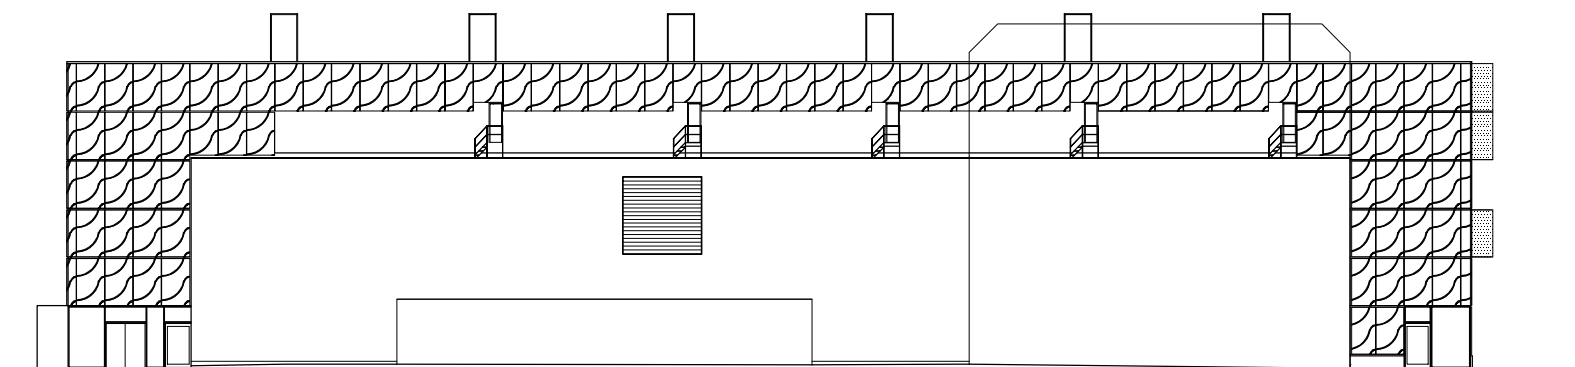

FASAD MOT FABRIKSGATAN

FASAD MOT ÄNGGATAN

FASAD MOT ÖSTRA BANGATAN

FASAD MOT KV STINSEN

SKALA 1:400
A3-FORMAT

CONVENTUM ARENA
FASADER
2009-08-21
white