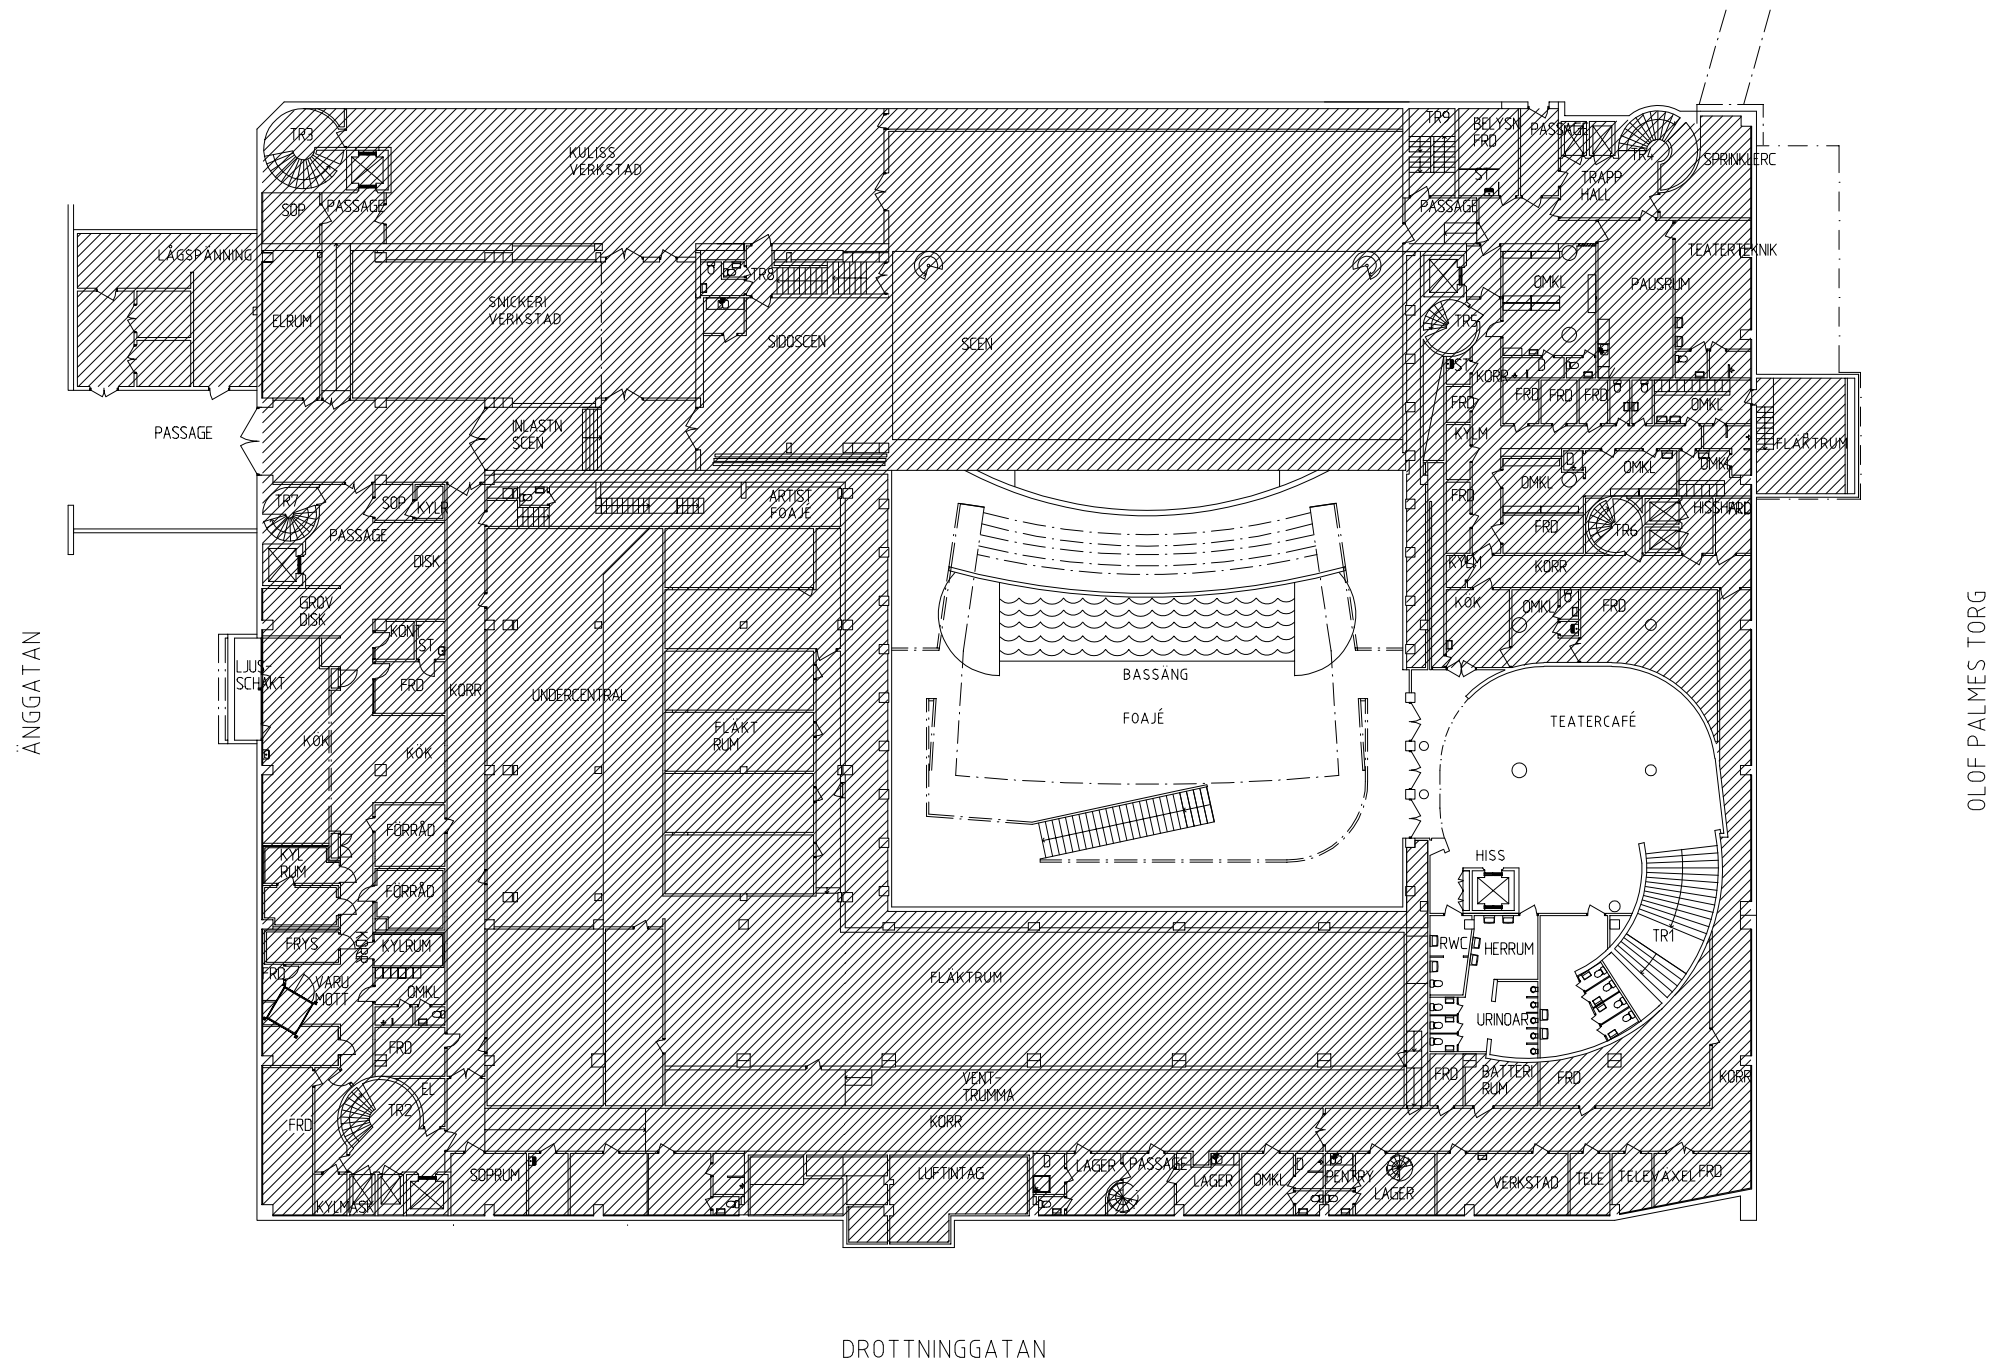

NÄBBTORGSAGATAN

DROTTNINGGATAN

OLOF PALMES TORG

ÄNGGATAN

SKALA 1:400
A3-FORMAT

CONVENTUM
 KONFERENSHUSET
 KÄLLARPLAN
 2009-08-21
 white